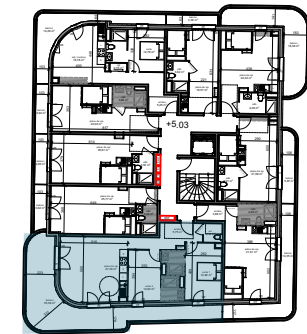

Résidence Faubourg Saint Antoine

route de Neufchâtel à Bois Guillaume

Maître d'ouvrage :
107 Allée François Mitterrand
76100 Rouen

PIERRE DE SEINE
AT'OME
Groupe Odyssee Immobilier

Bâtiment A n°14 - R+1

Tableau de surfaces

S. habitable (m²)

| | |
|--------------|-----------------|
| entrée | 5,75 |
| pièce de vie | 27,30 |
| suite 1 | 14,92 |
| suite 2 | 12,62 |
| wc | 2,10 |
| | 62,69 m² |

| | |
|--------|-------|
| balcon | 35,39 |
|--------|-------|

LEGENDE :

PF: porte fenêtre/ F: fenêtre/ VR: volet roulant/ C: cuisson/ LV: lave
vaisselle/ LL: lave linge/ R: réfrigérateur/ ETEL: tableau électrique.

Date: 15-03-2024