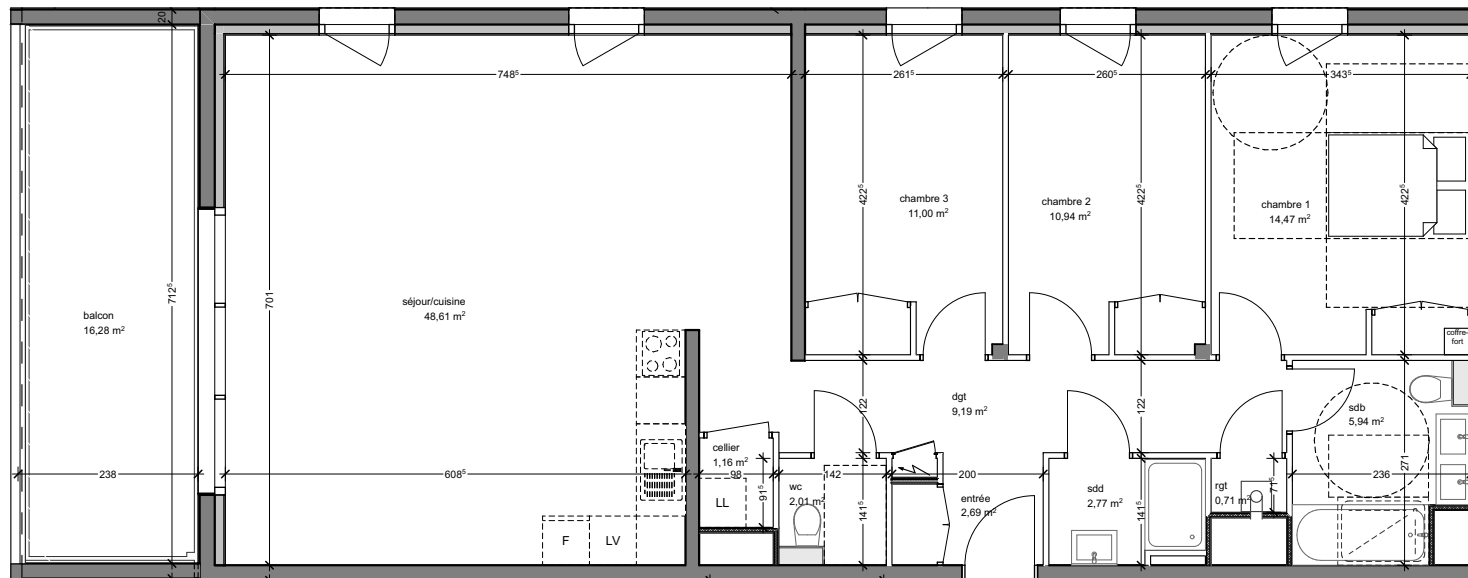

Surfaces habitables en m²

cellier	1,16
chambre 1	14,47
chambre 2	10,94
chambre 3	11,00
dgt	9,19
entrée	2,69
rgt	0,71
sdb	5,94
sdd	2,77
séjour/cuisine	48,61
wc	2,01
	109,49 m²

Surfaces annexes

balcon	16,28
	16,28 m²

Nota: ce plan est susceptible d'être légèrement modifié en fonction des nécessités techniques de la réalisation en ce qui concerne les dimensions libres et les équipements. Les retombées, soffites, canalisations et radiateurs ne sont pas figurés.